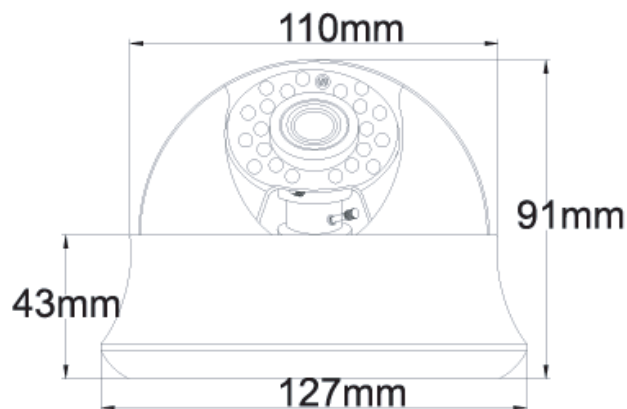

- Широкий динамический диапазон (D-WDR);
- Шумоподавление 3D-NR;
- Вариофокальный объектив;
- Автоматическое переключение режима «День/Ночь»;
- Механический ИК-фильтр;
- Поддержка двух потоков;
- Питание 12В DC или PoE.

Торговая марка ActiveCam принадлежит крупной международной компании DSSL - производителю систем видеонаблюдения. Продукция компании DSSL представлена в филиалах и дилерских центрах на всей территории РФ, странах СНГ и Европы. В каждом представительстве функционируют поддержка и консультация. Сегодня ActiveCam - это бренд международного уровня, включающий в себя видеокамеры и оптику для аналоговых и цифровых систем видеонаблюдения, созданных на базе инновационных технологий Active. В собственной научно-технической лаборатории специалисты отслеживают, анализируют технологические новинки рынка и применяют инновационные решения в своих продуктах. Принципиальной задачей разработчиков является осуществление совместимости с решающим большинством существующего оборудования для систем видеонаблюдения.

Подключение

Для начала работы с IP-камерой ActiveCam необходим ПК, подключенный к локальной сети, с установленной ОС Windows и браузером Internet Explorer версии 8 или выше.

1. Подключите камеру к сети.
2. При подключении камеры через коммутатор, не поддерживающий PoE, подключите к разьему питания сетевой адаптер 12В DC.

Примечания:

Блок питания должен соответствовать требованиям: выходное напряжение, ток, полярности и рабочая температура. При использовании камеры в условиях грозы обратите внимание на наличие громоотвода или отключите разъем питания.

Обратите внимание на температурные требования использования камеры. Избегайте использования устройств при слишком высоких или слишком низких температурах. Рабочая температура от -10°C до +50°C. Не направляйте объектив камеры на солнце или яркие объекты. Это может повредить матрицу. Не устанавливайте камеру вблизи радиаторов и обогревателей.

Настройка IP-адреса камеры:

Для подключения к IP-камере, ПК должен находиться в той же локальной сети, что и камера. При этом IP-адрес камеры, компьютера и любых других устройств в сети не должны совпадать.

Сетевые настройки IP-камеры по умолчанию:

- IP-адрес камеры: 192.168.1.188;
- Маска подсети: 255.255.0.0;
- Шлюз: 192.168.1.1;
- HTTP-порт: 80;
- имя пользователя: admin;
- пароль: admin.

Пример сетевых настроек ПК:

- IP-адрес: 192.168.1.10;
- Маска подсети: 255.255.0.0.

Существует три варианта настройки камеры:

1. Сменить IP-адрес камеры вручную.
  Для этого запустите Internet Explorer, подключитесь к IP-камере и введите имя пользователя. Зайдите в соответствующий пункт меню и смените сетевые настройки IP-камеры.
2. Настроить IP-адрес камеры с помощью утилиты быстрой конфигурации, которую можно скачать с сайта www.dssl.ru в разделе Программное обеспечение.
3. Изменить настройки IP-камеры используя профессиональное ПО TRASSIR.

Подробную инструкцию по настройке камеры смотрите в руководстве пользователя, которое можно скачать с сайта www.dssl.ru в разделе Техническая документация.

Подключите камеру к облачному сервису TRASSIR Cloud и абсолютно бесплатно просматривайте видео на экране вашего мобильного телефона.