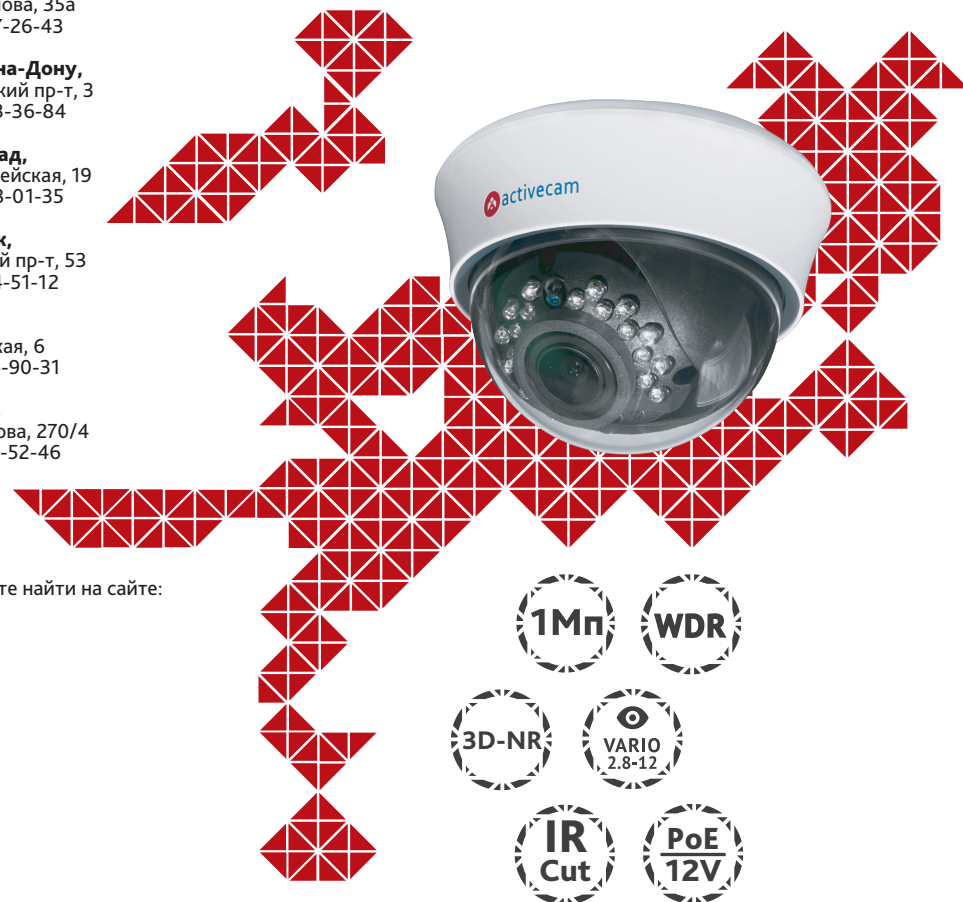

## AC-D3103IR2

Купольная 1Мп IP-камера  
с вариофокальным объективом и  
ИК-подсветкой

**Примечание:**  
Перед подключением камеры  
прочитайте данное Руководство Пользователя!

## Введение

Поздравляем вас с приобретением купольной IP-камеры с ИК-подсветкой AC-D31031R2.

Камера предназначена для использования внутри помещений. Пожалуйста, ознакомьтесь с руководством по эксплуатации перед тем как начать работу с камерой.

## Описание продукта:

IP-камера AC-D31031R2 является купольной сетевой видеокамерой с вариофокальным объективом и ИК-подсветкой дальностью до 20 метров.

Данная модель имеет 1 Мп матрицу последнего поколения с поддержкой функции D-WDR (расширенный динамический диапазон), что позволяет получать видео с высокой детализацией изображения и использовать камеру в различных условиях съемки: как при сложном и меняющемся освещении днем, так и в полной темноте ночью. Механический ИК-фильтр обеспечивает максимальную цветопередачу, а широкий диапазон фокусных расстояний (2.8-12 мм) дает возможность подстраивать угол обзора видеокамеры под требуемую сцену.